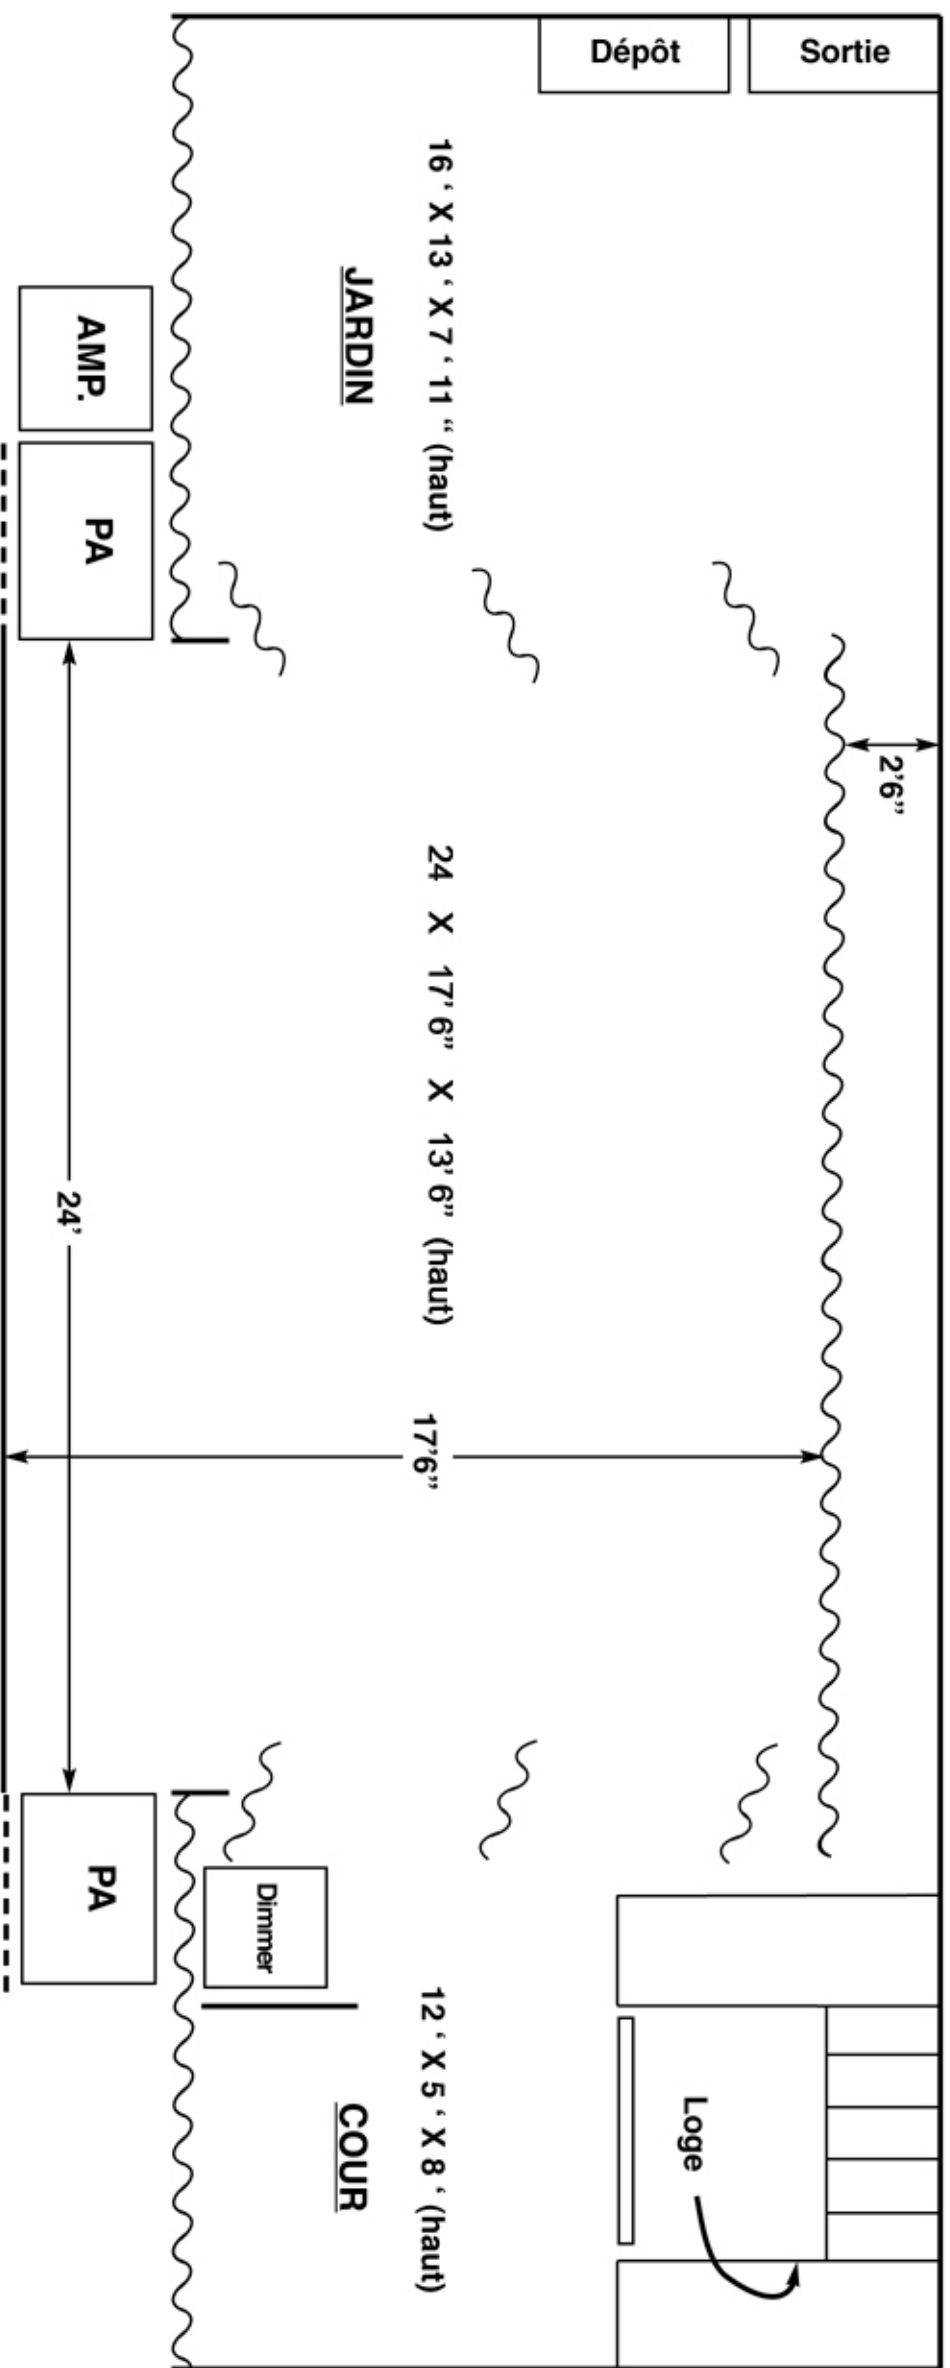

Scène Vieux Clocher de Magog

Échelle: 1/4 pouce = 1 pied