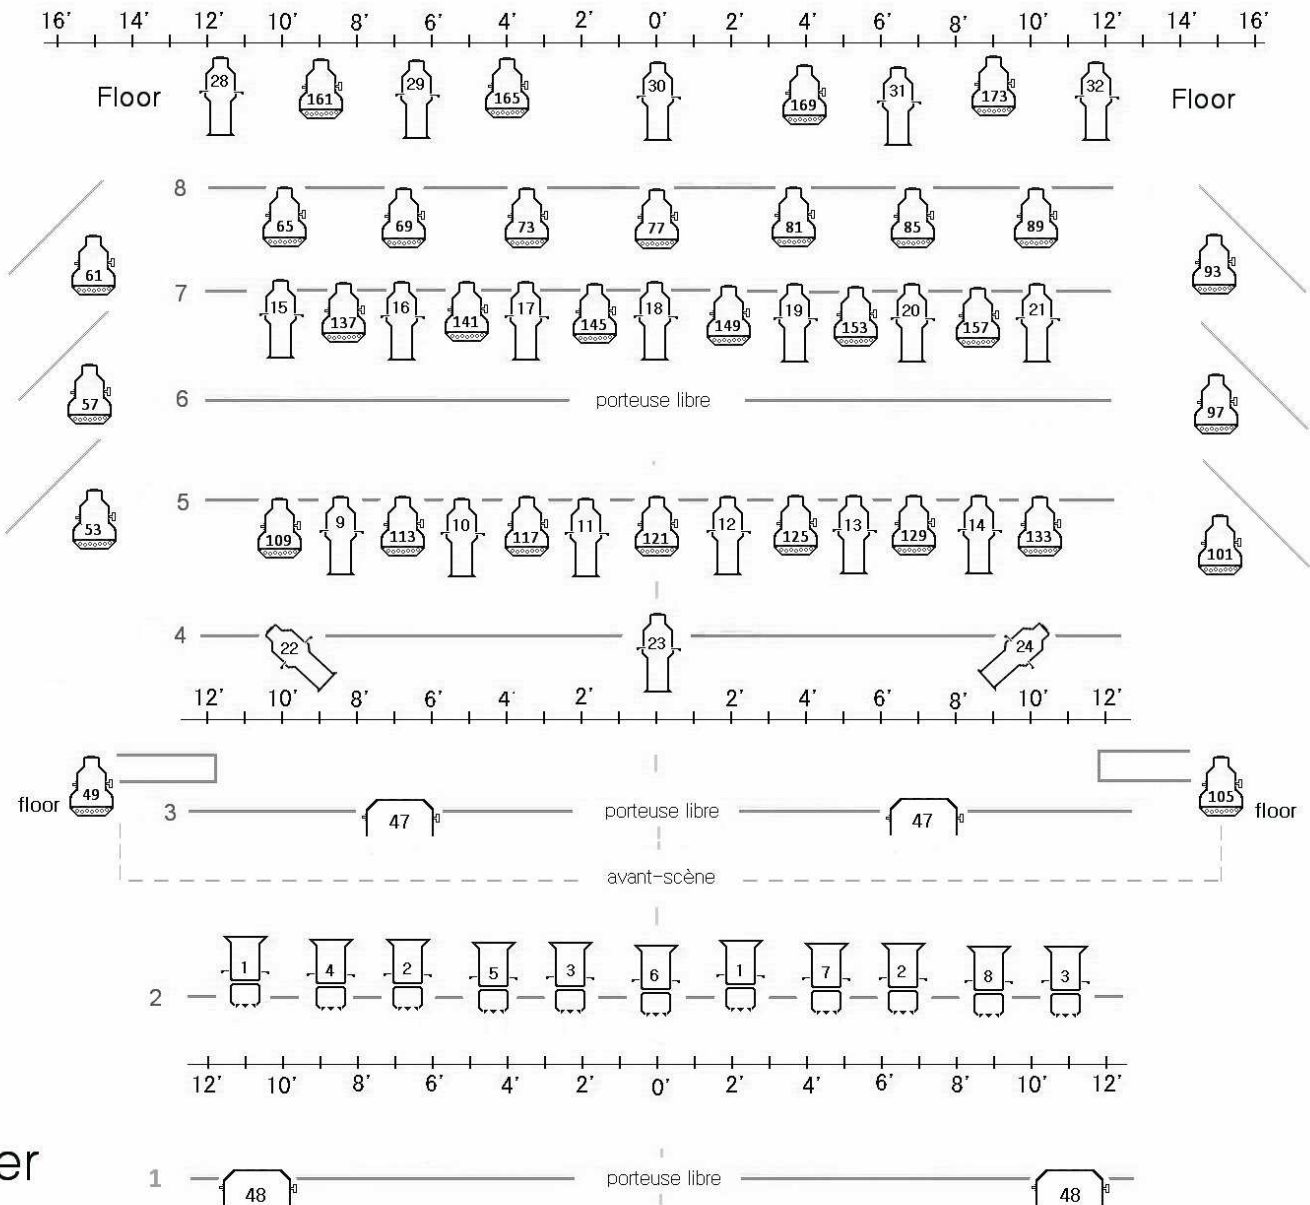

Par Led THEATRIXX ( RGBA )

ETC Source 4 36°

ETC Source 4 36°  
( FOH )

circuits plancher dimmers

101	25
102	26
103	27
104	AC LED
201	AC LED
202	28
203	29
204	30
301	31
302	32
303	33
304	34
1	35
2	36
3	37
4	38
5	39
6	40
7	41
8	42

# Le Vieux Clocher de Magog

plan de base  
version avril 2015

House Lights  
dimmer no.48